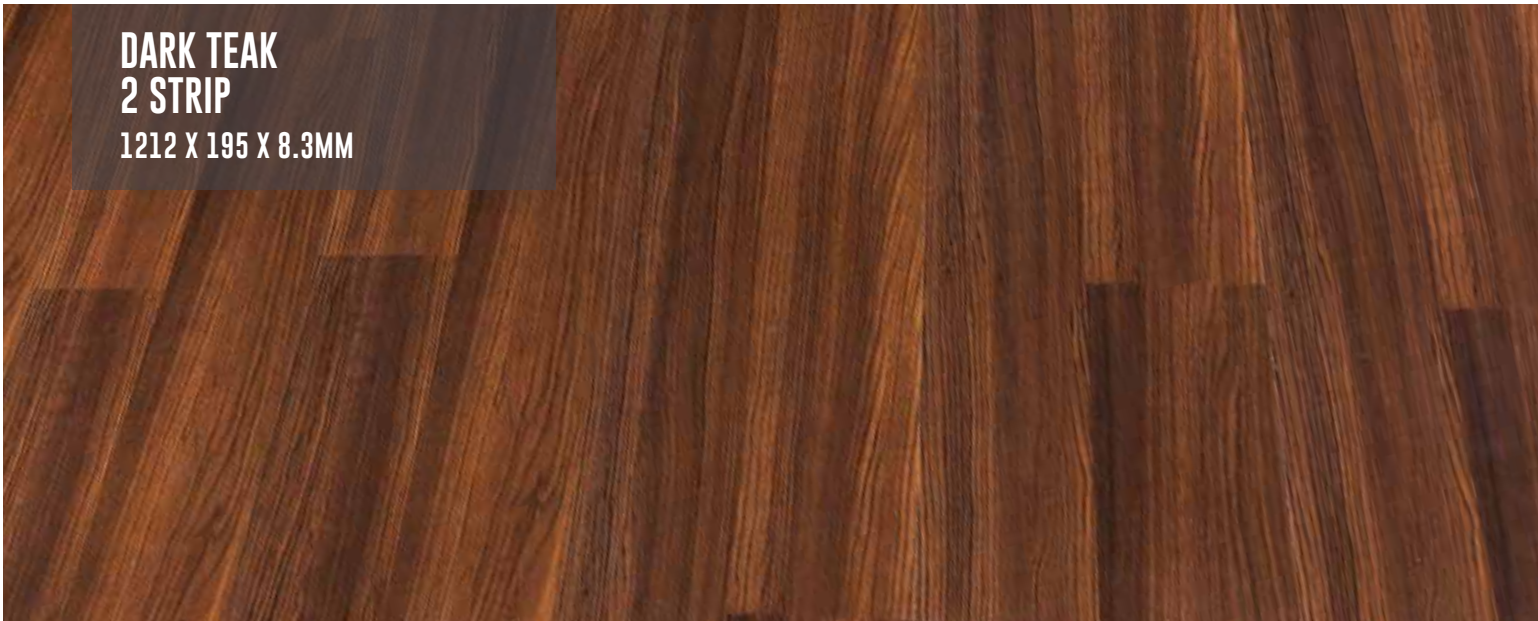

**ENGLISH OAK**  
1212 X 195 X 8.3MM

**AMERICAN DARK WALNUT**  
1212 X 195 X 8.3MM

**CLASSIQUE OAK**  
1212 X 195 X 8.3MM

**BURMA TEAK**  
1212 X 195 X 8.3MM

**DARK TEAK**  
**2 STRIP**  
1212 X 195 X 8.3MM